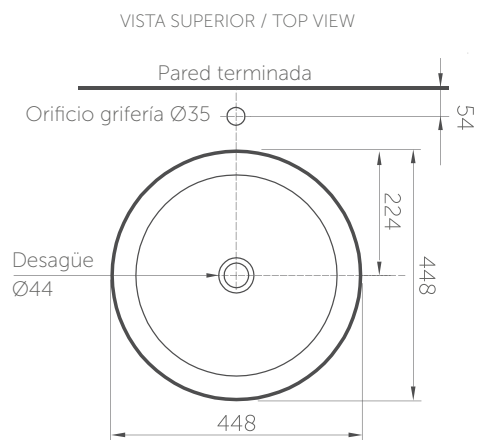

SERIE BORNEO
**LAVAMANOS RECTANGULAR
 DE SOBREPONER**
 REF. 8325021

| | |
|---------------------------------|-----------------------------|
| Material: | Porcelana sanitaria. |
| Tipo de lavamanos: | Sobreponer. |
| Dimensiones generales: | An-705 x L-380 x Al-130 mm. |
| Profundidad de pozo: | 120 mm. |
| Peso neto: | 11.7 kg. |
| Tipos de griferías compatibles: | Monocontrol y pared. |

SERIE PALERMO

LAVAMANOS DE SOBREPONER MERIDIEN

REF. 8340021

| | |
|---------------------------------|--------------------------------|
| Material: | Porcelana sanitaria. |
| Tipo de lavamanos: | Sobreponer. |
| Dimensiones generales: | An-448.5 x L-448.5 x Al-80 mm. |
| Profundidad de pozo: | 135 mm. |
| Peso neto: | 10 kg. |
| Tipos de griferías compatibles: | Monocontrol / Pared |