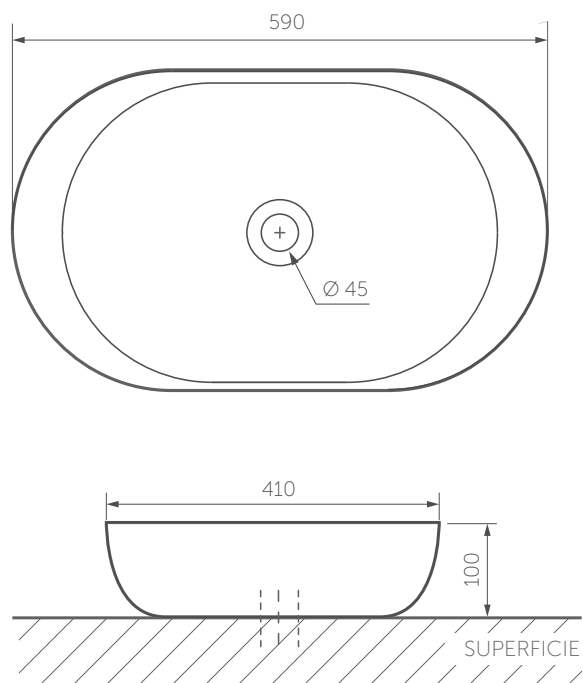

Unidades: mm.

SERIE FLUID

**LAVAMANOS OVALADO
DE SOBREPONER**

REF. 8338021

Material:	Porcelana sanitaria.
Tipo de lavamanos:	Sobreponer ovalado.
Dimensiones generales:	An-590 x L-410 x Al-100 mm.
Profundidad de pozo:	90 mm.
Peso neto:	9.4 kg.
Tipos de griferías compatibles:	Monocontrol y pared.