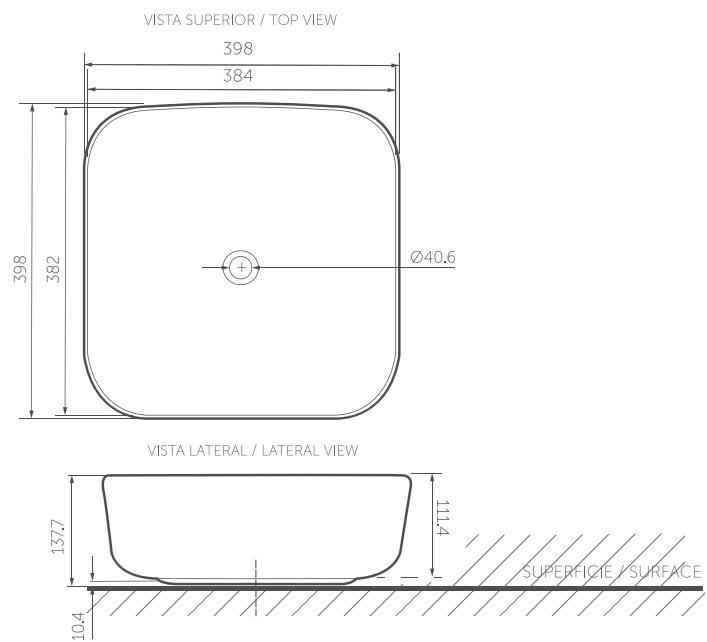

SERIE ARAL
SANITARIO ONE PIECE
 REF. 8529021

| | |
|-----------------------------|---|
| Material: | Porcelana sanitaria. |
| Tipo de sanitario: | One piece. |
| Perfil de taza: | Alargada. |
| Altura de taza: | Altura de 400 mm. |
| Dimensiones generales: | An-415 x L-730 x Al-770 mm. |
| Tipo de descarga y consumo: | Dual Flush® de 6 / 4.2 Lpf. |
| Asiento: | Cierre suave. |
| Presión min & máx: | 20-80 PSI. |
| Otros: | Sifón oculto. |
| Garantía: | 20 años en porcelana sanitaria 5 años en componentes |

SANITARIO BROADWAY TWO PIECE

REF. 609721001

| | |
|-----------------------------|---|
| Material: | Porcelana sanitaria. |
| Tipo de sanitario: | Two Piece. |
| Perfil de taza: | Alargada. |
| Altura de taza: | 430 mm. |
| Dimensiones generales: | An-366 x L-724 x Al-802 mm. |
| Tipo de descarga y consumo: | Flapper 3" / 4.8 Lpf. |
| Asiento: | Cierre Suave. |
| Presión min & máx: | 20 - 80 PSI |
| Otros: | Sifón oculto. |
| Garantía: | 20 años en porcelana sanitaria 5 años en componentes |

SERIEARAL
LAVAMANOS VESSEL
REF. 8341021

| | |
|---------------------------------|-------------------------------|
| Material: | Porcelana sanitaria. |
| Tipo de lavamanos: | Vessel |
| Dimensiones generales: | An-398 x L-398 x Al-137.7 mm. |
| Profundidad de pozo: | 111.4 mm. |
| Peso neto: | 8.2 kg. |
| Tipos de griferías compatibles: | Monocontrol y pared. |

Porcelana sanitaria.

Incrustar.

An-515 x L-360 x Al-116 mm.

112 mm.

Pared frontal.

8.2 kg.

4 pulgadas, 8 pulgadas,
 monocontrol y pared.

Importante: Las fotos de los productos son reproducciones digitales, las visualizaciones de los colores impresos en este en este catálogo pueden variar con respecto al producto final.