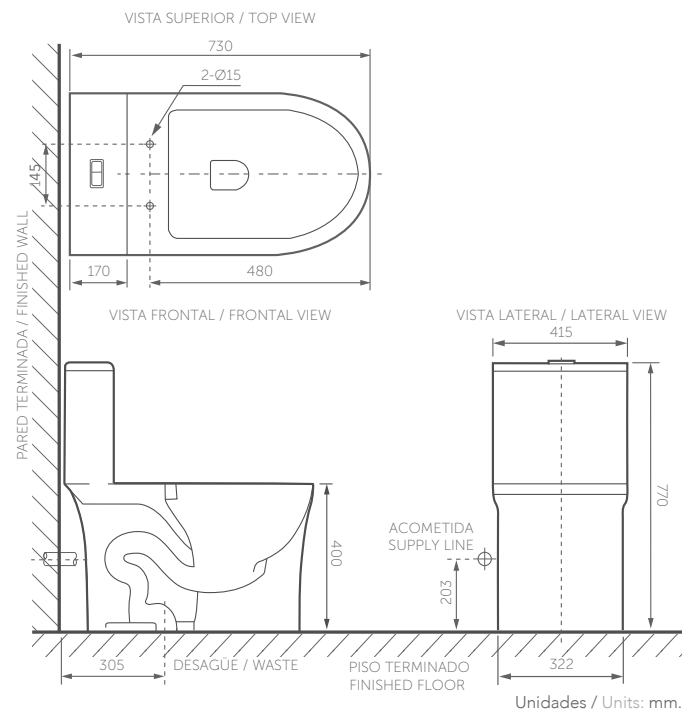

SERIE ARAL
SANITARIO ONE PIECE
 REF. 8529021

| | |
|-----------------------------|---|
| Material: | Porcelana sanitaria. |
| Tipo de sanitario: | One piece. |
| Perfil de taza: | Alargada. |
| Altura de taza: | Altura de 400 mm. |
| Dimensiones generales: | An-415 x L-730 x Al-770 mm. |
| Tipo de descarga y consumo: | Dual Flush® de 6 / 4.2 Lpf. |
| Asiento: | Cierre suave. |
| Presión min & máx: | 20-80 PSI. |
| Otros: | Sifón oculto. |
| Garantía: | 20 años en porcelana sanitaria 5 años en componentes |

SANITARIO BROADWAY TWO PIECE

REF. 609721001

| | |
|-----------------------------|---|
| Material: | Porcelana sanitaria. |
| Tipo de sanitario: | Two Piece. |
| Perfil de taza: | Alargada. |
| Altura de taza: | 430 mm. |
| Dimensiones generales: | An-366 x L-724 x Al-802 mm. |
| Tipo de descarga y consumo: | Flapper 3" / 4.8 Lpf. |
| Asiento: | Cierre Suave. |
| Presión min & máx: | 20 - 80 PSI |
| Otros: | Sifón oculto. |
| Garantía: | 20 años en porcelana sanitaria 5 años en componentes |

SERIEARAL
LAVAMANOS VESSEL
REF. 8341021

| | |
|---------------------------------|-------------------------------|
| Material: | Porcelana sanitaria. |
| Tipo de lavamanos: | Vessel |
| Dimensiones generales: | An-398 x L-398 x Al-137.7 mm. |
| Profundidad de pozo: | 111.4 mm. |
| Peso neto: | 8.2 kg. |
| Tipos de griferías compatibles: | Monocontrol y pared. |