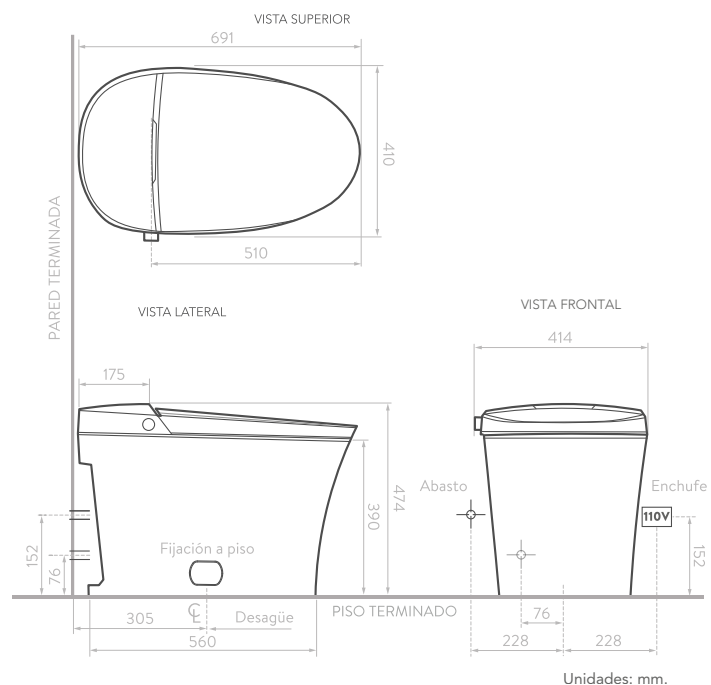

SERIE

NEUREN

Inspiración Minimalista

Sanitario inteligente con control remoto incluido, que combina el más alto grado de estética y elegancia futurista.

SERIE NEUREN
SANITARIO INTELIGENTE

REF. 8531021

- | | |
|-----------------------------|--|
| Material: | Porcelana sanitaria. |
| Tipo de sanitario: | One piece. |
| Perfil de taza: | Alargada. |
| Altura de taza: | Altura ergonómica de 390 mm. |
| Dimensiones generales: | An-490 x L-691 x Al-474 mm. |
| Tipo de descarga y consumo: | Dual Flush® de 6.0 / 4.2 Lpf. |
| Asiento: | Cierre lento con calefacción, con 6 niveles de temperatura y luz led incorporada (luz nocturna). |
| Presión min & máx: | 25-80 PSI. |
| Otros: | Sistema integrado de bidét con función de secado y limpieza. Sifón oculto que brinda continuidad al diseño y facilita su limpieza. Capacidad de evacuación de sólidos de 1000 gr. Funcionamiento del sanitario ÚNICAMENTE con flujo eléctrico. Sistema Tankless. |
| Garantía: | 20 años en porcelana sanitaria. 2 años en partes eléctricas. |