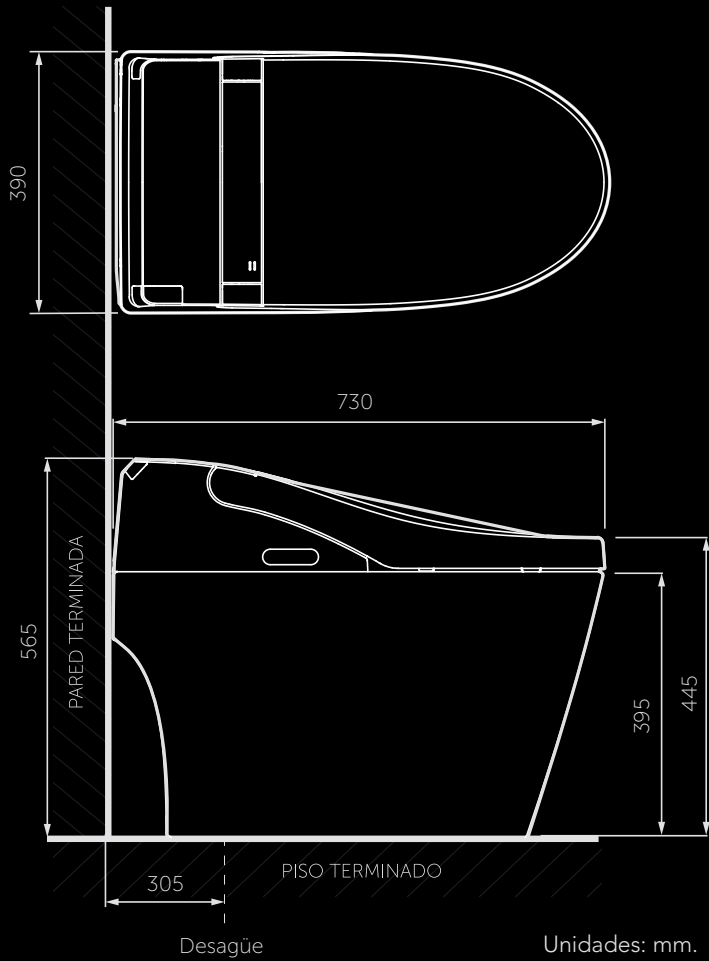

SERIE FUNZIONALE
SANITARIO INTELIGENTE
 REF. 8522021

| | | | |
|-----------------------------|--|-----------|--|
| Material: | Porcelana sanitaria. | Otros: | Accionamiento desde dispositivo y desde control remoto (incluido). |
| Tipo de sanitario: | One piece. | | Voltaje de funcionamiento: AC 110 / 120V / 60 Hz. |
| Perfil de taza: | Alargada. | | Cable de suministro eléctrico de 1.8 mts. |
| Altura de taza: | Altura de 395 mm. | | Dispositivo de seguridad incorporado (termostato bimetalico, fusible de temperatura, conexión a tierra y protección de fugas). |
| Dimensiones generales: | An-390 x L-730 x Al-565 mm. | | |
| Tipo de descarga y consumo: | Dual Flush® de 6 / 4.2 Lpf. | Garantía: | 20 años en porcelana sanitaria. 2 años en partes eléctricas. |
| Asiento: | Con funcionalidad bidét incorporada que incluye sistema de calentamiento de aro ajustable, control de temperatura del agua, opción de limpieza frontal y posterior, secador automático integrado, sistema de accionamiento automático y sistema desodorizador. | | |
| Presión mín & máx: | 20-80 PSI. | | |