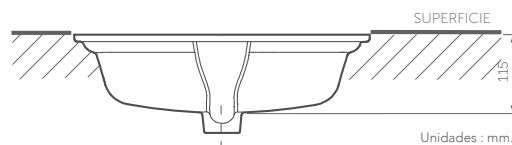

Porcelana sanitaria.

Incrustar.

An-515 x L-360 x Al-116 mm.

112 mm.

Pared frontal.

8.2 kg.

4 pulgadas, 8 pulgadas,
 monocontrol y pared.

Importante: Las fotos de los productos son reproducciones digitales, las visualizaciones de los colores impresos en este en este catálogo pueden variar con respecto al producto final.