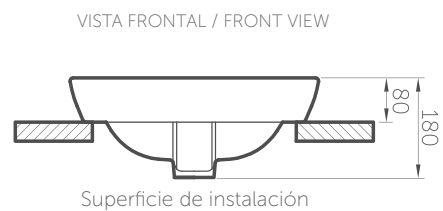

SERIE BORNEO
**LAVAMANOS RECTANGULAR
 DE SOBREPONER**
 REF. 8325021

| | |
|---------------------------------|-----------------------------|
| Material: | Porcelana sanitaria. |
| Tipo de lavamanos: | Sobreponer. |
| Dimensiones generales: | An-705 x L-380 x Al-130 mm. |
| Profundidad de pozo: | 120 mm. |
| Peso neto: | 11.7 kg. |
| Tipos de griferías compatibles: | Monocontrol y pared. |

SERIE PALERMO

LAVAMANOS DE SOBREPONER MERIDIEN

REF. 8340021

| | |
|---------------------------------|--------------------------------|
| Material: | Porcelana sanitaria. |
| Tipo de lavamanos: | Sobreponer. |
| Dimensiones generales: | An-448.5 x L-448.5 x Al-80 mm. |
| Profundidad de pozo: | 135 mm. |
| Peso neto: | 10 kg. |
| Tipos de griferías compatibles: | Monocontrol / Pared |