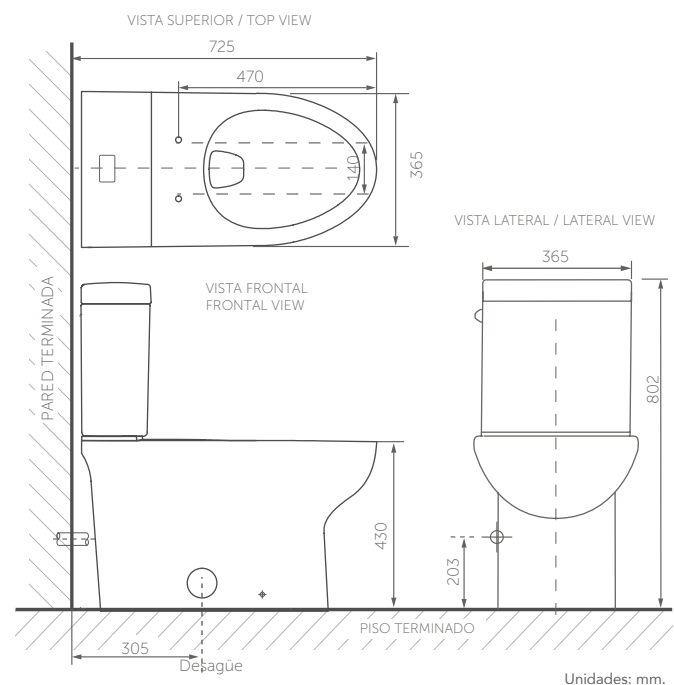

SERIE ARAL
SANITARIO ONE PIECE
 REF. 8529021

| | |
|-----------------------------|---|
| Material: | Porcelana sanitaria. |
| Tipo de sanitario: | One piece. |
| Perfil de taza: | Alargada. |
| Altura de taza: | Altura de 400 mm. |
| Dimensiones generales: | An-415 x L-730 x Al-770 mm. |
| Tipo de descarga y consumo: | Dual Flush® de 6 / 4.2 Lpf. |
| Asiento: | Cierre suave. |
| Presión min & máx: | 20-80 PSI. |
| Otros: | Sifón oculto. |
| Garantía: | 20 años en porcelana sanitaria 5 años en componentes |

SANITARIO BROADWAY TWO PIECE

REF. 609721001

| | |
|-----------------------------|---|
| Material: | Porcelana sanitaria. |
| Tipo de sanitario: | Two Piece. |
| Perfil de taza: | Alargada. |
| Altura de taza: | 430 mm. |
| Dimensiones generales: | An-366 x L-724 x Al-802 mm. |
| Tipo de descarga y consumo: | Flapper 3" / 4.8 Lpf. |
| Asiento: | Cierre Suave. |
| Presión min & máx: | 20 - 80 PSI |
| Otros: | Sifón oculto. |
| Garantía: | 20 años en porcelana sanitaria 5 años en componentes |

SERIEARAL
LAVAMANOS VESSEL
REF. 8341021

| | |
|---------------------------------|-------------------------------|
| Material: | Porcelana sanitaria. |
| Tipo de lavamanos: | Vessel |
| Dimensiones generales: | An-398 x L-398 x Al-137.7 mm. |
| Profundidad de pozo: | 111.4 mm. |
| Peso neto: | 8.2 kg. |
| Tipos de griferías compatibles: | Monocontrol y pared. |

Porcelana sanitaria.

Incrustar.

An-515 x L-360 x Al-116 mm.

112 mm.

Pared frontal.

8.2 kg.

4 pulgadas, 8 pulgadas,
 monocontrol y pared.

Importante: Las fotos de los productos son reproducciones digitales, las visualizaciones de los colores impresos en este en este catálogo pueden variar con respecto al producto final.