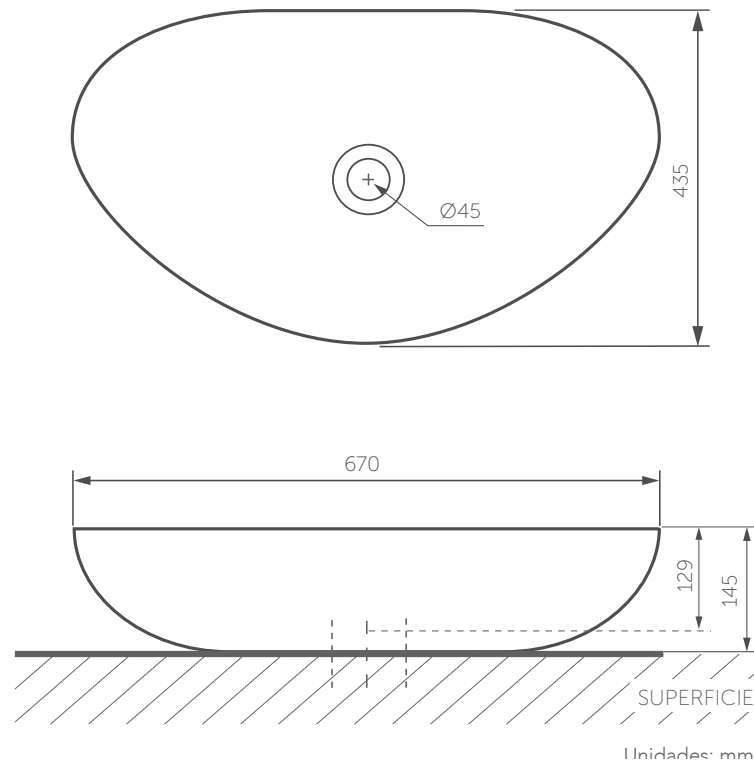

SERIE ELEMENTO
**LAVAMANOS DE
SOBREPONER TRIANGULAR**
REF. 8324021

Material:	Porcelana sanitaria.
Tipo de lavamanos:	Sobreponer.
Dimensiones generales:	An-670 x L-435 x Al-145 mm.
Profundidad de pozo:	135 mm.
Peso neto:	12.2 kg.
Tipos de griferías compatibles:	Monocontrol y pared.