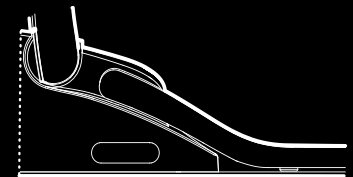

Secado del asiento