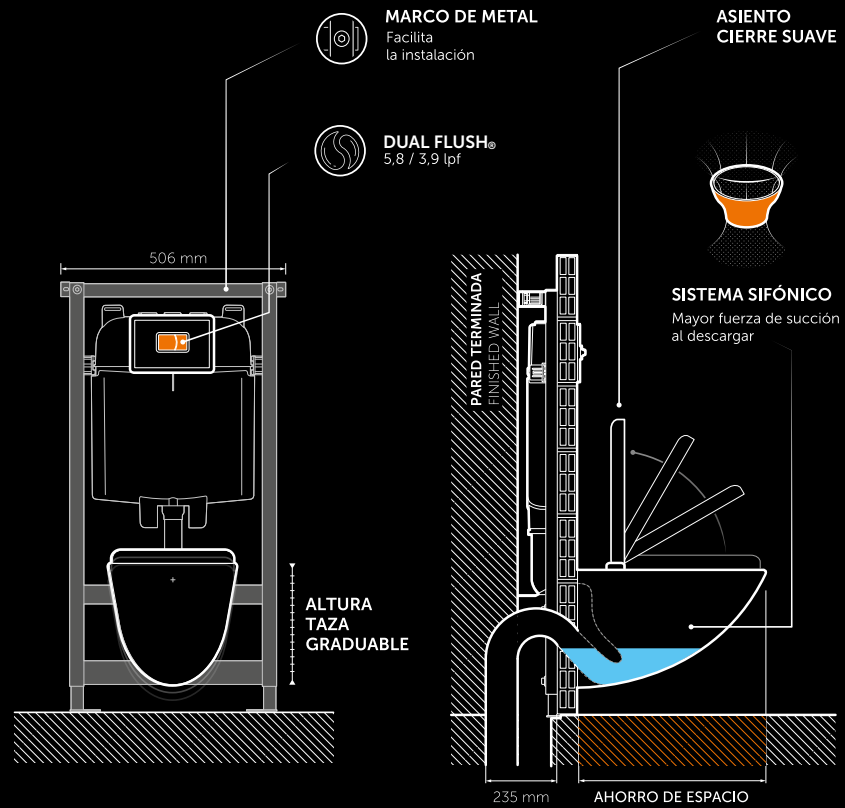

4,5
lts

CONSUMO PROMEDIO DE AGUA

Sólidos 5,8 Lpf / Líquidos 3,9 Lpf