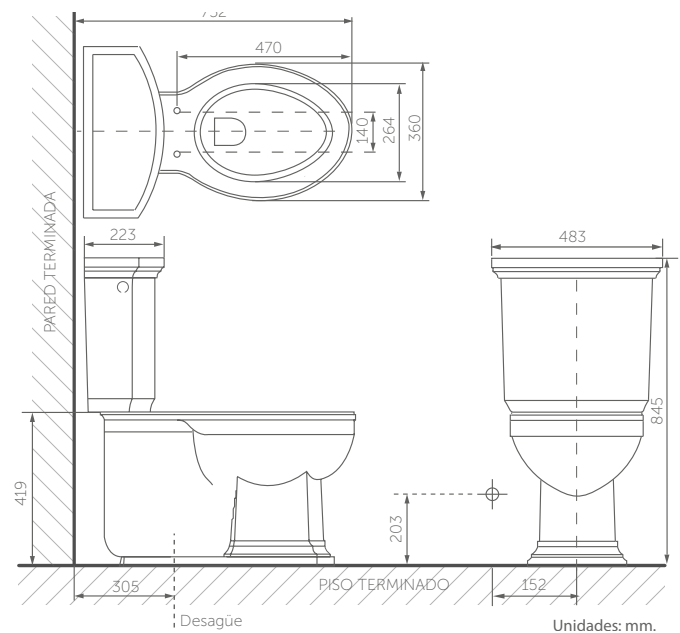

SERIE ARAL
SANITARIO ONE PIECE
 REF. 8529021

| | |
|-----------------------------|---|
| Material: | Porcelana sanitaria. |
| Tipo de sanitario: | One piece. |
| Perfil de taza: | Alargada. |
| Altura de taza: | Altura de 400 mm. |
| Dimensiones generales: | An-415 x L-730 x Al-770 mm. |
| Tipo de descarga y consumo: | Dual Flush® de 6 / 4.2 Lpf. |
| Asiento: | Cierre suave. |
| Presión min & máx: | 20-80 PSI. |
| Otros: | Sifón oculto. |
| Garantía: | 20 años en porcelana sanitaria 5 años en componentes |

SANITARIO BROADWAY TWO PIECE

REF. 609721001

| | |
|-----------------------------|---|
| Material: | Porcelana sanitaria. |
| Tipo de sanitario: | Two Piece. |
| Perfil de taza: | Alargada. |
| Altura de taza: | 430 mm. |
| Dimensiones generales: | An-366 x L-724 x Al-802 mm. |
| Tipo de descarga y consumo: | Flapper 3" / 4.8 Lpf. |
| Asiento: | Cierre Suave. |
| Presión min & máx: | 20 - 80 PSI |
| Otros: | Sifón oculto. |
| Garantía: | 20 años en porcelana sanitaria 5 años en componentes |

SERIEARAL
LAVAMANOS VESSEL
REF. 8341021

| | |
|---------------------------------|-------------------------------|
| Material: | Porcelana sanitaria. |
| Tipo de lavamanos: | Vessel |
| Dimensiones generales: | An-398 x L-398 x Al-137.7 mm. |
| Profundidad de pozo: | 111.4 mm. |
| Peso neto: | 8.2 kg. |
| Tipos de griferías compatibles: | Monocontrol y pared. |

SERIE PROVENCE II
SANITARIO
TWO PIECE
 REF. 8532021

| | |
|-----------------------------|-------------------------------|
| Material: | Porcelana sanitaria. |
| Tipo de sanitario: | Two piece. |
| Perfil de taza: | Alargada. |
| Altura de taza: | Altura ergonómica de 423 mm. |
| Dimensiones generales: | An-467 x L-755 x Al-837 mm. |
| Tipo de descarga y consumo: | Descarga sencilla de 4.8 Lpf. |
| Asiento: | Cierre suave. |
| Presión min & máx: | 20-80 PSI. |