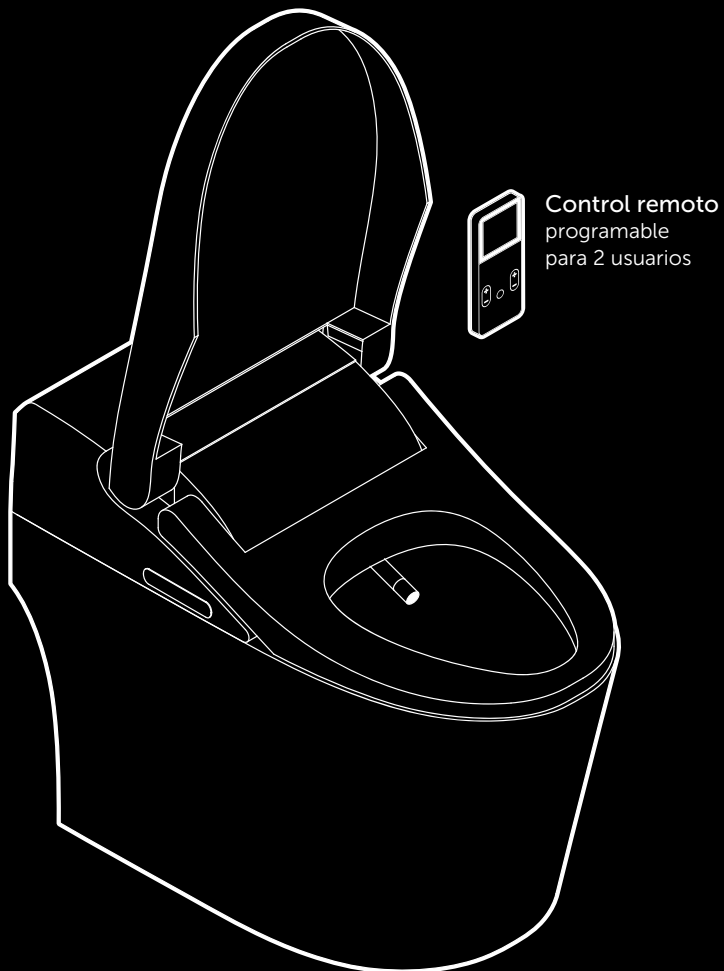

SERIE FUNZIONALE
SANITARIO INTELIGENTE
 REF. 8522021

| | | | |
|-----------------------------|--|-----------|--|
| Material: | Porcelana sanitaria. | Otros: | Accionamiento desde dispositivo y desde control remoto (incluido). |
| Tipo de sanitario: | One piece. | | Voltaje de funcionamiento: AC 110 / 120V / 60 Hz. |
| Perfil de taza: | Alargada. | | Cable de suministro eléctrico de 1.8 mts. |
| Altura de taza: | Altura de 395 mm. | | Dispositivo de seguridad incorporado (termostato bimetalico, fusible de temperatura, conexión a tierra y protección de fugas). |
| Dimensiones generales: | An-390 x L-730 x Al-565 mm. | | |
| Tipo de descarga y consumo: | Dual Flush® de 6 / 4.2 Lpf. | Garantía: | 20 años en porcelana sanitaria. 2 años en partes eléctricas. |
| Asiento: | Con funcionalidad bidét incorporada que incluye sistema de calentamiento de aro ajustable, control de temperatura del agua, opción de limpieza frontal y posterior, secador automático integrado, sistema de accionamiento automático y sistema desodorizador. | | |
| Presión mín & máx: | 20-80 PSI. | | |

FUNCIONES BIDET

Intensidad & temperatura del agua ajustables

Limpieza frontal & posterior

Secado del asiento

FUNCIONES ASIENTO

- Sistema de calentamiento del asiento
- Desodorización automática
Sistema carbono activo
- Luz de noche
Luz señalizador de asiento

DESCARGA

- Descarga automática al levantarse
- Dual Flush®
- Consumo de agua
6 / 4,2 lpf

SANITARIO FUNZIONALE

- A. Botón para descarga total.
- B. Botón para descarga parcial.
- C. Ventana del sensor del control remoto.
- D. Ventana de desodorización.
- E. Botón unidad principal de desensamblable.