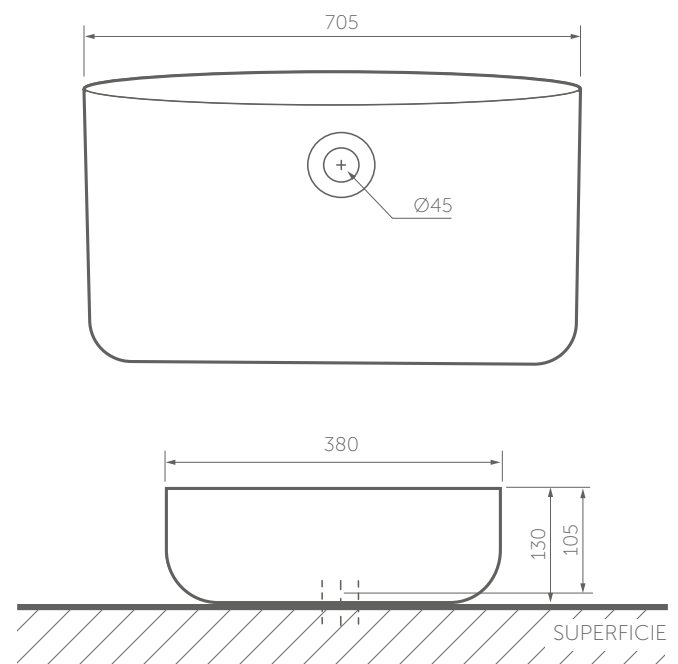

SERIE BORNEO
**SANITARIO
 TOUCHLESS**
 REF. 8530021

- | | |
|-----------------------------|---|
| Material: | Porcelana sanitaria. |
| Tipo de sanitario: | One piece. |
| Perfil de taza: | Alargada. |
| Altura de taza: | Altura de 404 mm. |
| Dimensiones generales: | An-450 x L-695 x Al-802 mm. |
| Tipo de descarga y consumo: | Single Flus de 4.8 Lpf. |
| Activación: | Por sensor. |
| Asiento: | Cierre suave. |
| Presión requerida de uso: | 20-80 PSI. |
| Otros: | Sistema de fijación al piso incluido. |
| Garantías: | 20 años en porcelana. 5 años en componentes. |

SERIE BORNEO
**LAVAMANOS RECTANGULAR
 DE SOBREPONER**
 REF. 8325021

| | |
|---------------------------------|-----------------------------|
| Material: | Porcelana sanitaria. |
| Tipo de lavamanos: | Sobreponer. |
| Dimensiones generales: | An-705 x L-380 x Al-130 mm. |
| Profundidad de pozo: | 120 mm. |
| Peso neto: | 11.7 kg. |
| Tipos de griferías compatibles: | Monocontrol y pared. |

SERIE PALERMO

LAVAMANOS DE SOBREPONER MERIDIEN

REF. 8340021

| | |
|---------------------------------|--------------------------------|
| Material: | Porcelana sanitaria. |
| Tipo de lavamanos: | Sobreponer. |
| Dimensiones generales: | An-448.5 x L-448.5 x Al-80 mm. |
| Profundidad de pozo: | 135 mm. |
| Peso neto: | 10 kg. |
| Tipos de griferías compatibles: | Monocontrol / Pared |

Porcelana sanitaria.

Incrustar.

An-515 x L-360 x Al-116 mm.

112 mm.

Pared frontal.

8.2 kg.

4 pulgadas, 8 pulgadas,
 monocontrol y pared.

Importante: Las fotos de los productos son reproducciones digitales, las visualizaciones de los colores impresos en este en este catálogo pueden variar con respecto al producto final.