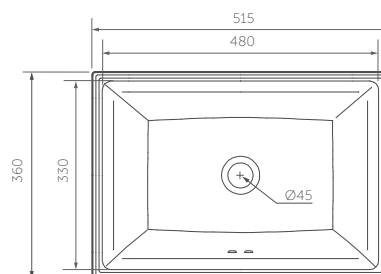

SERIEARAL
LAVAMANOS VESSEL
REF. 8341021

| | |
|---------------------------------|-------------------------------|
| Material: | Porcelana sanitaria. |
| Tipo de lavamanos: | Vessel |
| Dimensiones generales: | An-398 x L-398 x Al-137.7 mm. |
| Profundidad de pozo: | 111.4 mm. |
| Peso neto: | 8.2 kg. |
| Tipos de griferías compatibles: | Monocontrol y pared. |

Porcelana sanitaria.

Incrustar.

An-515 x L-360 x Al-116 mm.

112 mm.

Pared frontal.

8.2 kg.

4 pulgadas, 8 pulgadas,
 monocontrol y pared.

Importante: Las fotos de los productos son reproducciones digitales, las visualizaciones de los colores impresos en este en este catálogo pueden variar con respecto al producto final.