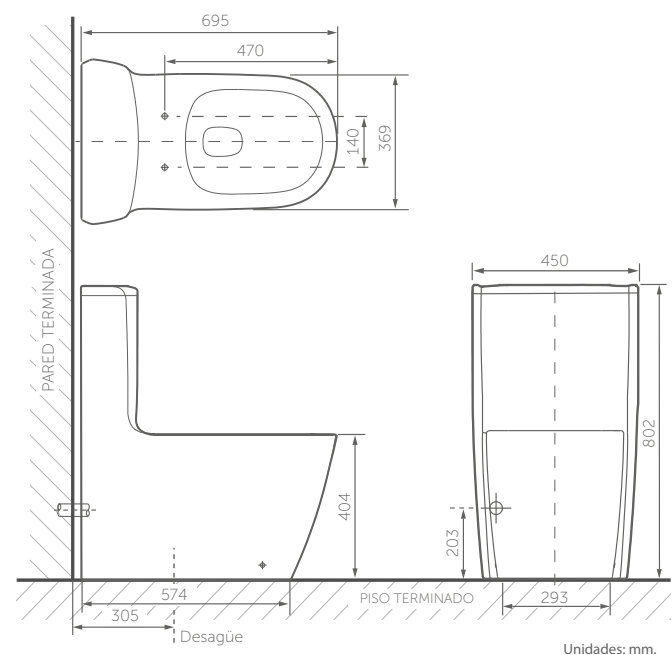

SERIE BORNEO
**SANITARIO
 TOUCHLESS**
 REF. 8530021

- | | |
|-----------------------------|---|
| Material: | Porcelana sanitaria. |
| Tipo de sanitario: | One piece. |
| Perfil de taza: | Alargada. |
| Altura de taza: | Altura de 404 mm. |
| Dimensiones generales: | An-450 x L-695 x Al-802 mm. |
| Tipo de descarga y consumo: | Single Flus de 4.8 Lpf. |
| Activación: | Por sensor. |
| Asiento: | Cierre suave. |
| Presión requerida de uso: | 20-80 PSI. |
| Otros: | Sistema de fijación al piso incluido. |
| Garantías: | 20 años en porcelana. 5 años en componentes. |