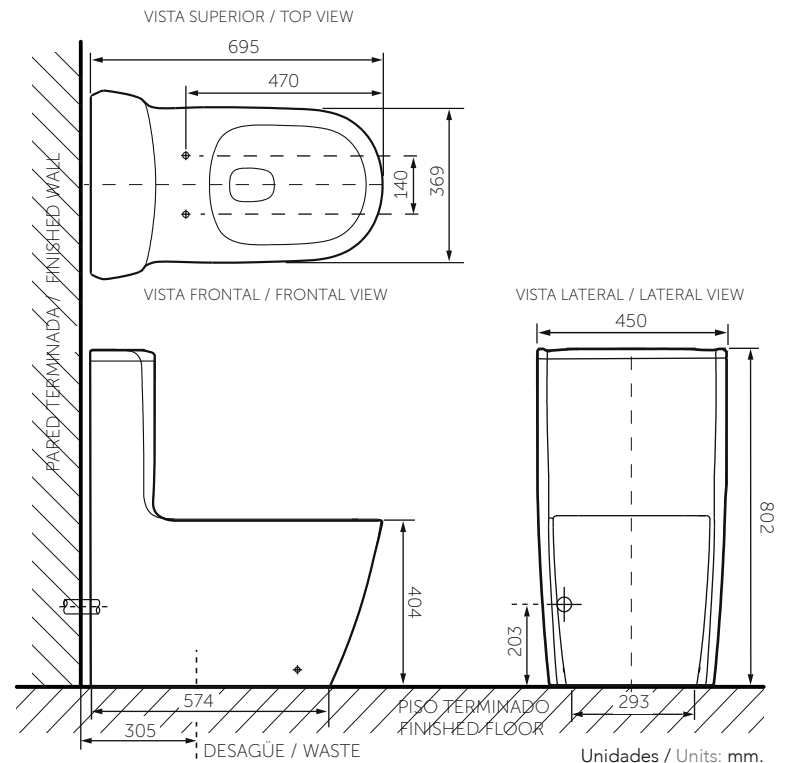

Modern inspiration

Design and protection in just one piece

- Hidden trapway
- Elongated bowl profile
- Comfortable rim height of 15.7 inch.
- Special fixing set to floor included
- Slow close toilet seat of easier cleanliness, installation and system take-off

SERIE

BORNEO

Sanitario de una pieza

One piece toilet

4.8 Lpf.

1.2 Gpf.

SKU. 8530-02-1

Información técnica

Technical Information

Material Material	Porcelana sanitaria Vitreous China
Dimensiones (An x L x Al) Dimensions (W x D x H)	450 x 802 x 695 mm. 17.7 x 31.6 x 27.4 inch.
Presión de agua Water pressure	20 - 80 PSI
Consumo de agua Water consumption	4.8 Lpf. 1.2 Gpf.
Sistema de descarga Flushing system	Tecnología sifónica Siphon technology
Válvula de llenado Fill valve	Antisifón Anti-siphon
Válvula de descarga Flush valve	73 mm. 3 inch.
Espejo de agua Water surface area	147 x 199 mm. 5.8 x 7.8 inch.
Capacidad de descarga Flushing capacity	1000 gr.
Diámetro del sifón Siphon diameter	51.8 mm. 2 inch.
Distancia del muro al centro del desagüe Wall distance from waste center	305 mm. 12 inch.
Peso Neto (aprox.) Net Weight (approx.)	50.1 kg. 110.4 lb.

Plano técnico

Technical Drawing

Estas dimensiones son nominales y son sujetas a cambio sin previo aviso.
These dimensions are nominal and are subject to change without prior notice.

Producto relacionado

Related product