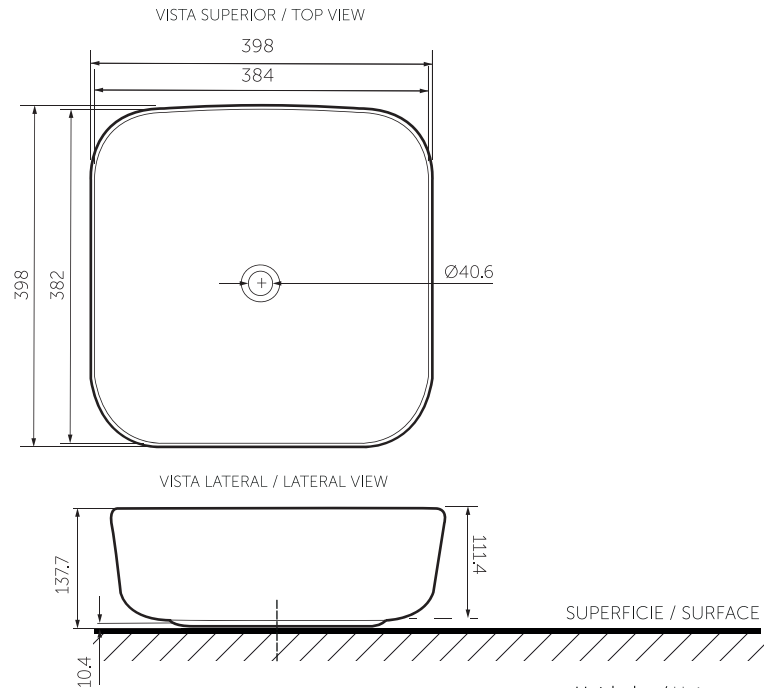

### Technical Information

Material Material	Porcelana sanitaria Vitreous China
Dimensiones (An x Al x Pr) Dimensions (W x H x D)	398 x 137.7 x 398 mm. 15.7 x 5.4 x 15.7 inch.
Profundidad de pozo Basin depth	111.4 mm. 4.4 inch.
Ubicación rebose Overflow location	N/A
Diámetro desagüe Drain diameter	Ø44 mm. Ø1,7 mm.
Peso Neto (aprox.) Net Weight (approx.)	8.2 kg. 18 lb.
Producto empacado (An x Al x Pr) Packaged product (W x H x D)	406 x 154 x 406 mm. 16 x 6.1 x 16 inch.
Peso Bruto (aprox.) Shipping Weight (approx.)	8.7 kg. 19.2 lb.
Altura de instalación Installation height	850 mm. 33.5 inch.
Tipo de griferías compatibles Compatible faucets	Monocontrol / Pared Single lever / Wall

## Plano técnico

### Technical Drawing

Estas dimensiones son nominales y son sujetas a cambio sin previo aviso.  
These dimensions are nominal and are subject to change without prior notice.