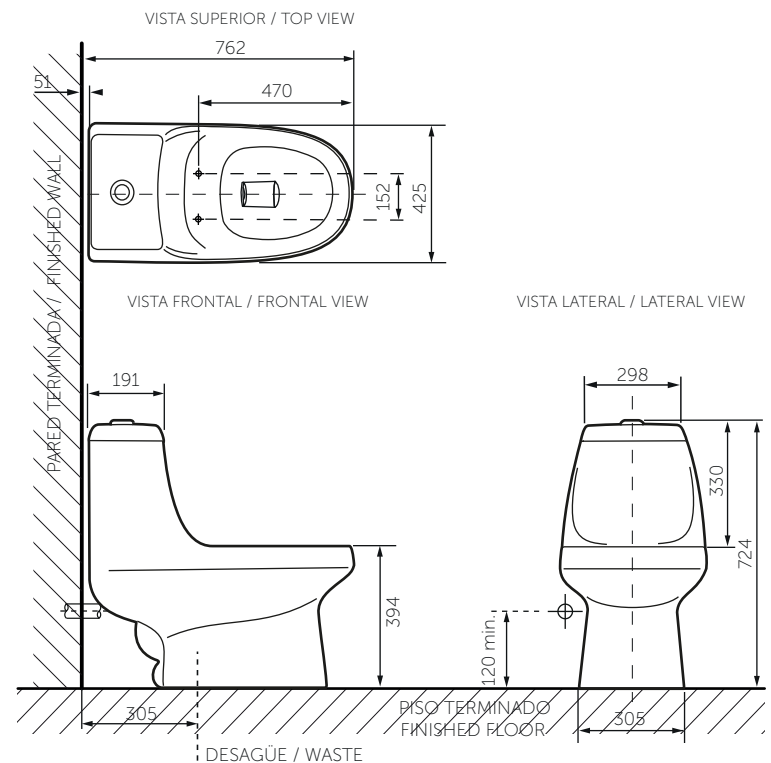

ASIENTO CIERRE SUAVE
SLOW CLOSE SEAT

GARANTÍA PORCELANA DE 20 AÑOS
GARANTÍA COMPONENTES 5 AÑOS
VITREOUS CHINA 20 YEARS WARRANTY
COMPONENTS 5 YEARS WARRANTY

Cuidados y limpieza

Care and cleaning

- Para la limpieza, utilice un detergente suave como el jabón líquido PH neutro y agua tibia.
- No utilice limpiadores abrasivos que puedan rayar u opacar la superficie.
- No use limpiadores que contengan CLORO, este químico puede causarle daños a la pieza.
- Siempre pruebe la solución de limpieza en un área oculta antes de aplicarla a toda la superficie.
- Limpie con un trapo y enjuague completa e inmediatamente con agua después de aplicar limpiadores.
- Enjuague y seque las superficies cercanas que se hayan rociado.
- For best cleaning results use a mild soap with neutral PH and warm water.
- Do not use abrasive cleaners since they might scratch the surface.
- Do not clean ceramic area with CHLORINE'S substances will cause damage on the piece.
- Always test cleaning products on a small hidden area before applying it to the entire product.
- After using cleaners, rinse the surface using water and dry with a cloth.

Plano técnico

Technical Drawing

Unidades / Units: mm.

Estas dimensiones son nominales y son sujetas a cambio sin previo aviso.
These dimensions are nominal and are subject to change without prior notice.

Producto relacionado

Related product

- 83 27-02-1 Lavamanos de sobreponer Lyon / Lyon drop-in lavatory

Color
Color

Blanco
White

Hueso
Bone