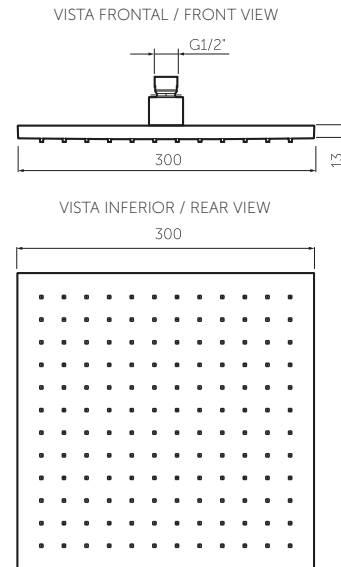

* Evita que la cal se adiera fácilmente a la regadera
* Prevents lime readily adheres to the shower

Presión de servicio / Service pressure

Presión máxima recomendada Recommended maximum pressure	125 PSI
Presión mínima de funcionamiento Operation minimum pressure	20 PSI

Capacidad de funcionamiento / Operation capacity

R. al torque de roscas metálicas Metal threads torque resistance	Ø 12.7 mm. NPT 61 Nm Ø ½ inch. NPT 45 Lbf. feet
Flujo dinámico (13 PSI) Dynamic flow (13 PSI)	4.01 l/m
Junta de bola Ball joint	10.000 ciclos 10.000 cycles

Cuidados y limpieza

Attendance and cleanliness

Para mantener la integridad y brillo original de la regadera, se recomienda realizar limpieza periódica con agua jabonosa y paño no abrasivo con el fin de evitar depósitos de impurezas y residuos que puedan afectar la apariencia y correcto funcionamiento del producto.

To keep the integrity and original brightness of the shower head, it is recommended that regular cleaning with soapy water and non-abrasive cloth with the aim to avoid dirt deposits and waste that may affect the proper operation and appearance product.

GARANTÍA DE 10 AÑOS*
10 YEARS WARRANTY*

AHORRO DE AGUA
WATER SAVING

*Para mayor información referirse a las condiciones de garantía y devolución.
*Further information refer to warranty and return conditions.

Planos técnicos

Technical Drawings

Estas dimensiones son nominales y son sujetas a cambio sin previo aviso.
These dimensions are nominal and are subject to change without prior notice.

Unidades / Units: mm.

Diagrama de caudal

Flow diagram