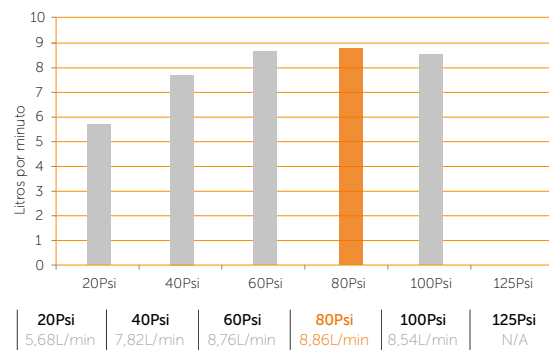

Griferías ducha compatibles

Compatible shower faucets

- Grifería ducha sistema de control termostático PROVENCE; ref. 784270001
- PROVENCE Thermostatic control system shower faucet ; ref. 784270001
- Grifería ducha mezclador monocontrol ELEMENTO; ref. 784280001
- ELEMENTO Single handle mixer shower faucet; ref. 784280001
- Grifería ducha sistema de control termostático SCALA; ref. 784250001
- SCALA Thermostatic control system shower faucet ; ref. 784250001
- Grifería ducha mezclador monocontrol FLUID; ref. 798650001
- FLUID Single handle mixer shower faucet; ref. 798650001
- Grifería ducha mezclador monocontrol DUO QUADRATO; ref. 798680001
- DUO QUADRATO Single handle mixer shower faucet; ref. 798680001
- Grifería ducha s. control termostático 2s SPA EXPERIENCE; ref. LT4010001
- SPA EXPERIENCE Thermostatic control system 2out shower faucet; ref. LT4010001
- Grifería ducha s. control termostático 3s SPA EXPERIENCE; ref. LT4020001
- SPA EXPERIENCE Thermostatic control system 3out shower faucet; ref. LT4020001

Servicio técnico post venta / After sale service

www.americanstandard-la.com

Línea de Atención al Cliente / Customer Service 018000 414470 - Bogotá +57 (031) 3581409