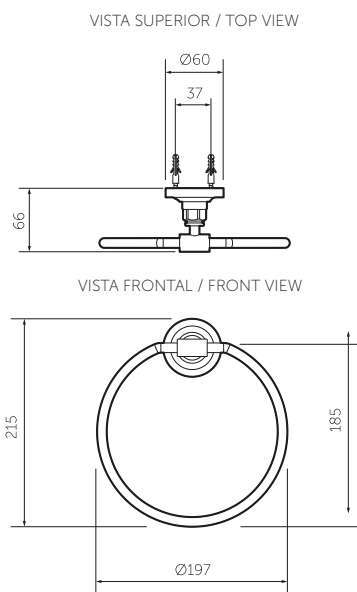

### Technical Information

Material Material	Latón Brass
Acabado Coating	Cromado Chrome plated
Características recubrimiento Coating characteristics	<ul style="list-style-type: none"> <li>- Resistente a la corrosión, pelado y decoloración por agua</li> <li>- Toxicidad nula</li> <li>- Uso doméstico</li> <li>- Piezas con contenido metálico</li> <li>- Corrosion resistant, peeled and water discoloration</li> <li>- No toxicity</li> <li>- Domestic use</li> <li>- Metallic content parts</li> </ul>
Dimensiones sist. de anclaje (Diámetro - Longitud) Fixing system dimensions (Diameter - Length)	<p>Ø 3.5 mm. - 41 mm. Ø 5/32 inch. - 16.1 inch</p>
Capacidad de Funcionamiento Loading capacity	<p>Peso máximo 9.08 kg. <b>Excepción:</b> Toallero barra soporta 22.8 kg. Maximum weight: 19.8 lb. Exception: Rail towel holds 50.3 lb.</p>

## Planos técnicos

### Technical Drawings

### Percha Wall hanger

Unidades / Units: mm.

Estas dimensiones son nominales y son sujetas a cambio sin previo aviso.  
These dimensions are nominal and are subject to change without prior notice.