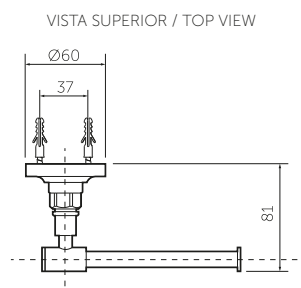

Portarrollos Toilet roll holder