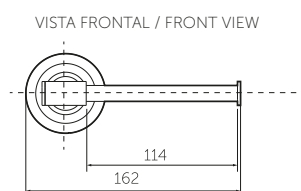

### Technical Information

Material Material	Latón Brass
Acabado Coating	Cromado Chrome plated
Características recubrimiento Coating characteristics	<ul style="list-style-type: none"> <li>- Resistente a la corrosión, pelado y decoloración por agua</li> <li>- Toxicidad nula</li> <li>- Uso doméstico</li> <li>- Piezas con contenido metálico</li> <li>- Corrosion resistant, peeled and water discoloration</li> <li>- No toxicity</li> <li>- Domestic use</li> <li>- Metallic content parts</li> </ul>
Dimensiones sist. de anclaje (Diámetro - Longitud) Fixing system dimensions (Diameter - Length)	<p>Ø 3.5 mm. - 41 mm. Ø 5/32 inch. - 16.1 inch</p>
Capacidad de Funcionamiento Loading capacity	<p>Peso máximo 9.08 kg. <b>Excepción:</b> Toallero barra soporta 22.8 kg. Maximum weight: 19.8 lb. Exception: Rail towel holds 50.3 lb.</p>

## Planos técnicos

### Technical Drawings

### Percha Wall hanger

Unidades / Units: mm.

Estas dimensiones son nominales y son sujetas a cambio sin previo aviso.  
These dimensions are nominal and are subject to change without prior notice.