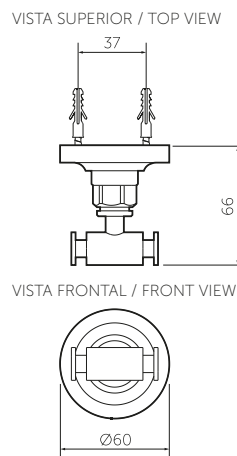

### Technical Information

Material Material	Latón Brass
Acabado Coating	Cromado Chrome plated
Características recubrimiento Coating characteristics	<ul style="list-style-type: none"> <li>- Resistente a la corrosión, pelado y decoloración por agua</li> <li>- Toxicidad nula</li> <li>- Uso doméstico</li> <li>- Piezas con contenido metálico</li> <li>- Corrosion resistant, peeled and water discoloration</li> <li>- No toxicity</li> <li>- Domestic use</li> <li>- Metallic content parts</li> </ul>
Dimensiones sist. de anclaje (Diámetro - Longitud) Fixing system dimensions (Diameter - Length)	<p>Ø 3.5 mm. - 41 mm. Ø 5/32 inch. - 16.1 inch</p>
Capacidad de Funcionamiento Loading capacity	<p>Peso máximo 9.08 kg. <b>Excepción:</b> Toallero barra soporta 22.8 kg. Maximum weight: 19.8 lb. Exception: Rail towel holds 50.3 lb.</p>

## Planos técnicos

### Technical Drawings

### Percha Wall hanger

Unidades / Units: mm.

Estas dimensiones son nominales y son sujetas a cambio sin previo aviso.  
These dimensions are nominal and are subject to change without prior notice.