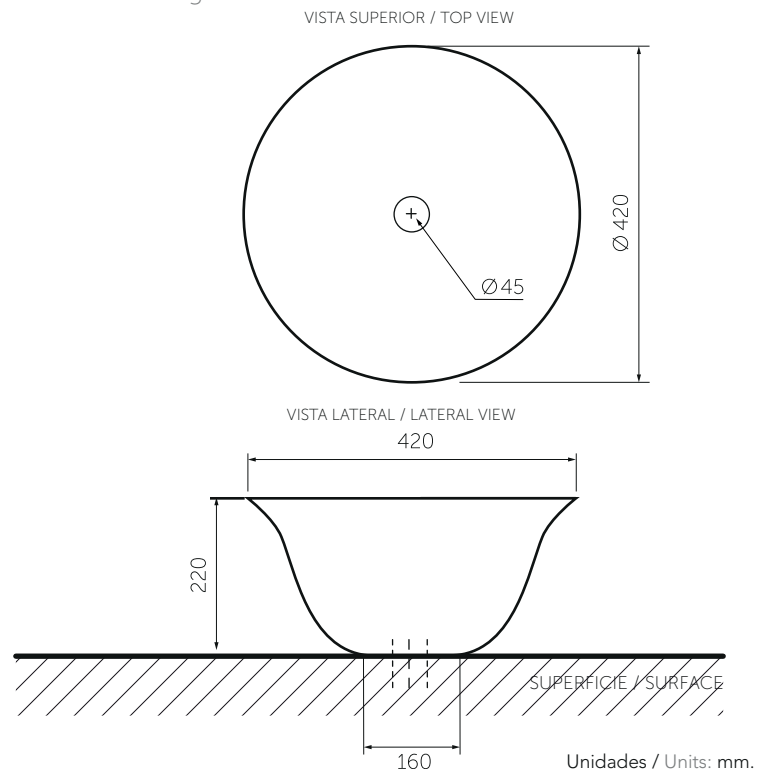

Technical Information

Material Material	Porcelana sanitaria Vitreous China
Dimensiones (An x L x Al) Dimensions (W x D x H)	420 x 420 x 220 mm. 16.5 x 16.5 x 8.6 inch.
Dimensiones del pozo (diámetro) Basin dimensions (diameter)	420 mm. 16.5 inch.
Profundidad de pozo Basin depth	195 mm. 7.7 inch.
Ubicación rebose Overflow location	N/A
Diámetro desagüe Drain diameter	Ø45 mm.
Peso Neto (aprox.) Net Weight (approx.)	7.1 kg. 15.7 lb.
Producto empacado (An x L x Al) Packaged product (W x D x H)	435 x 435 x 240 mm. 17.1 x 17.1 x 9.4 inch.
Peso Bruto (aprox.) Shipping Weight (approx.)	9 kg. 16.5 lb.
Altura de instalación Installation height	850 mm. 33.5 inch.
Tipo de griferías compatibles Compatible faucets kind	Monocontrol / pared Single lever / wall

Plano técnico

Technical Drawing

Estas dimensiones son nominales y son sujetas a cambio sin previo aviso.
These dimensions are nominal and are subject to change without prior notice.

Productos relacionados