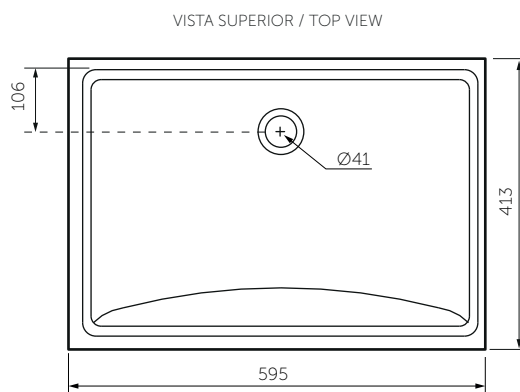

SKU. 8312-02-1

Información técnica

Technical Information

Material Material	Porcelana sanitaria Vitreous China
Dimensiones (An x L x Al) Dimensions (W x D x H)	595 x 413 x 214 mm. 23.4 x 16.2 x 8.4 inch.
Dimensiones del pozo (An x Pr) Basin dimensions (W x D)	537 x 357 mm. 21.1 x 14.0 inch.
Profundidad de pozo Basin depth	145 mm. 5.7 inch.
Ubicación rebose Overflow location	Pared frontal Front wall
Diámetro desagüe Drain diameter	Ø41 mm.
Peso Neto (aprox.) Net Weight (approx.)	10.5 kg. 23.1 lb.
Producto empacado (An x L x Al) Packaged product (W x D x H)	640 x 440 x 240 mm. 25.2 x 17.3 x 9.4 inch.
Peso Bruto (aprox.) Shipping Weight (approx.)	12.5 kg. 26.6 lb.
Altura de instalación Installation height	900 mm. 35.4 inch.
Tipo de griferías compatibles Compatible faucets kind	8 pulg. monocontrol / pared 8 inches single lever / wall

Plano técnico

Technical Drawing

Unidades / Units: mm.

Estas dimensiones son nominales y son sujetas a cambio sin previo aviso.
These dimensions are nominal and are subject to change without prior notice.