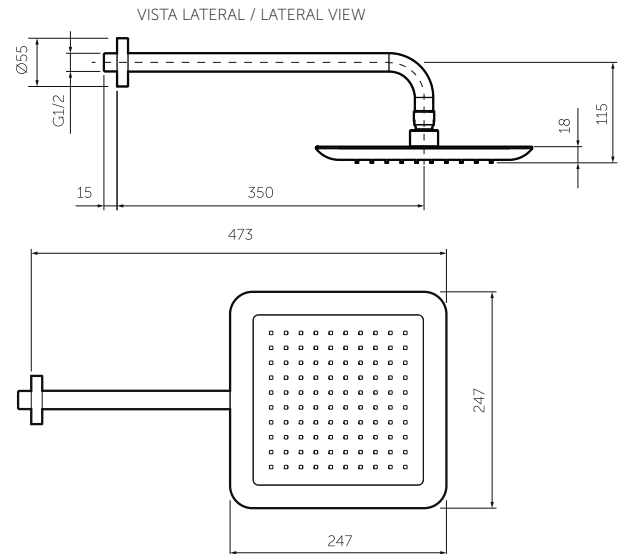

## Información técnica

Technical Information

Material Material	Regadera: Plástico Brazo: Latón Shower head: Plastic Arm: Brass
Acabado Coating	Cromado Chrome plated
Temperatura de uso máximo Maximum use temperature	80°C 176°F
Salida de agua Outlet water	Lluvia Rain
Dimensión regadera Shower head dimension	247 x 247 mm. 9.7 x 9.7 inch.
Peso Neto (aprox.) Net weight (approx.)	5.7 kg. 12.6 lb.
Producto anticálcico* Anti limescale product*	Aplica Apply

## Planos técnicos

Technical Drawings

VISTA LATERAL / LATERAL VIEW

VISTA INFERIOR / REAR VIEW

Unidades / Units: mm.

Estas dimensiones son nominales y son sujetas a cambio sin previo aviso.  
These dimensions are nominal and are subject to change without prior notice.