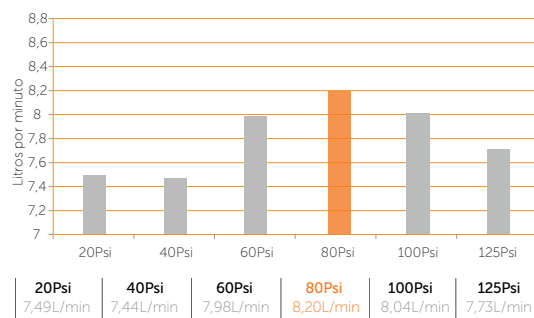

## Información técnica

Technical Information

Material Material	Regadera: Plástico Brazo: Latón Shower head: Plastic Arm: Brass
Acabado Coating	Cromado Chrome plated
Temperatura de uso máximo Maximum use temperature	80°C 176°F
Salida de agua Outlet water	Lluvia Rain
Dimensión regadera Shower head dimension	247 x 247 mm. 9.7 x 9.7 inch.
Peso Neto (aprox.) Net weight (approx.)	5.7 kg. 12.6 lb.
Producto anticálcico* Anti limescale product*	Aplica Apply

## Planos técnicos

Technical Drawings

VISTA LATERAL / LATERAL VIEW

VISTA INFERIOR / REAR VIEW

Unidades / Units: mm.

Estas dimensiones son nominales y son sujetas a cambio sin previo aviso.  
These dimensions are nominal and are subject to change without prior notice.

## Diagrama de caudal

Flow diagram