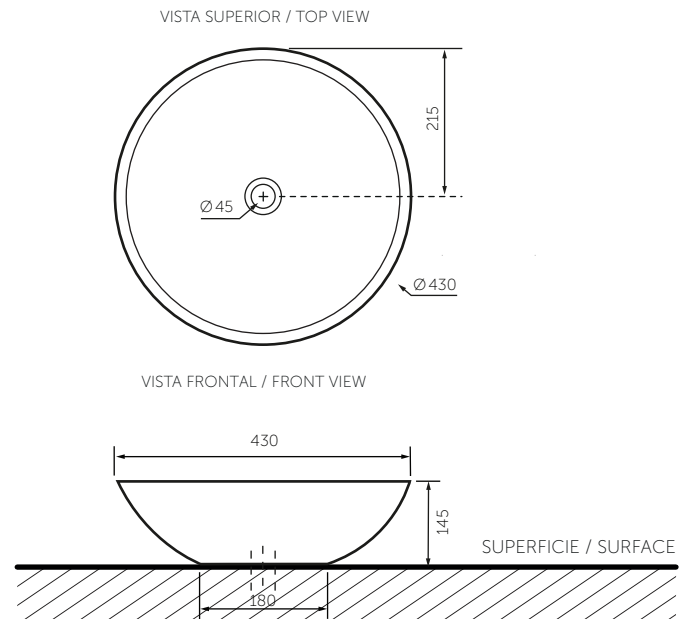

- Allows faucet installation on the counter or on the wall

SERIE

ALTRUS

Lavamanos de sobreponer
Drop-in lavatory

SKU. 8330-02-1

Información técnica

Technical Information

Material Material	Porcelana sanitaria Vitreous China
Dimensiones (An x L x Al) Dimensions (W x D x H)	430 x 430 x 145 mm. 16.9 x 16.9 x 5.7 inch.
Dimensiones del pozo (An x Pr) Basin dimensions (W x D)	419 x 140 mm. 16.5 x 9.5 inch.
Profundidad de pozo Basin depth	140 mm. 5.5 inch.
Ubicación rebose Overflow location	Pared frontal Frontal wall
Diámetro desagüe Drain diameter	Ø45 mm. Ø1.8 inch.
Peso Neto (aprox.) Net Weight (approx.)	8 kg. 17.6 lb.
Producto empacado (An x L x Al) Packaged product (W x D x H)	445 x 440 x 147 mm. 17.5 x 17.3 x 5.78 inch.
Peso Bruto (aprox.) Shipping Weight (approx.)	9 kg. 19.8 lb.
Altura de instalación Installation height	850 mm. 33.4 inch.
Tipo de griferías compatibles Compatible faucets kind	A pared / Monocontrol To wall / Single lever

Plano técnico

Technical Drawing

Unidades / Units: mm.

Estas dimensiones son nominales y son sujetas a cambio sin previo aviso.
These dimensions are nominal and are subject to change without prior notice.