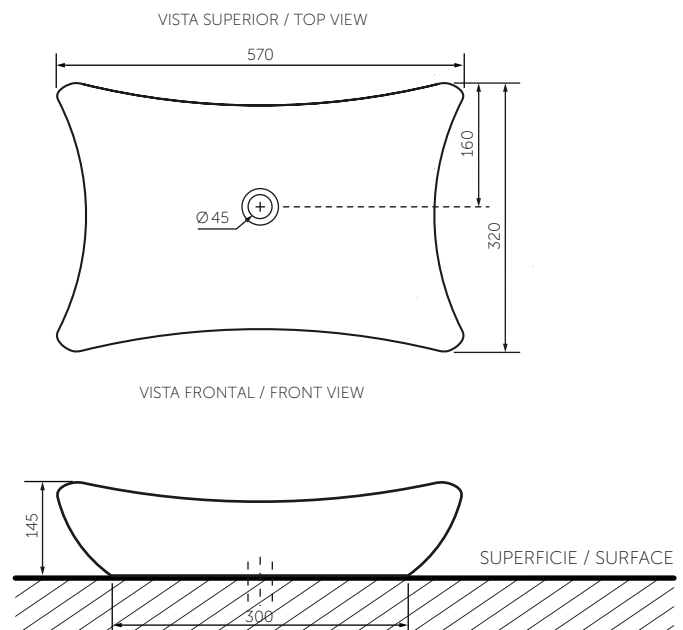

LAVAMANOS DE SOBREPONER
UNDERCOUNTER LAVATORY

GARANTÍA DE 20 AÑOS
20 YEARS WARRANTY

Cuidados y limpieza

Care and cleaning

- Para la limpieza, utilice un detergente suave como el jabón líquido PH neutro y agua tibia.
- No utilice limpiadores abrasivos que puedan rayar u opacar la superficie.
- No use limpiadores que contengan CLORO, este químico puede causarle daños a la pieza.
- Siempre pruebe la solución de limpieza en un área oculta antes de aplicarla a toda la superficie.
- Limpie con un trapo y enjuague completa e inmediatamente con agua después de aplicar limpiadores.
- Enjuague y seque las superficies cercanas que se hayan rociado.
- For best cleaning results use a mild soap with neutral PH and warm water.
- Do not use abrasive cleaners since they might scratch the surface.
- Do not clean ceramic area with CHLORINE'S substances will cause damage on the piece.
- Always test cleaning products on a small hidden area before applying it to the entire product.
- After using cleaners, rinse the surface using water and dry with a cloth.

Plano técnico

Technical Drawing

Unidades / Units: mm.

Estas dimensiones son nominales y son sujetas a cambio sin previo aviso.
These dimensions are nominal and are subject to change without prior notice.

Producto relacionado

Related product

- 5127-02-1/5127-03-1 Sanitario de una pieza Altrus / Altrus one piece toilet

Color
Color

Blanco
White