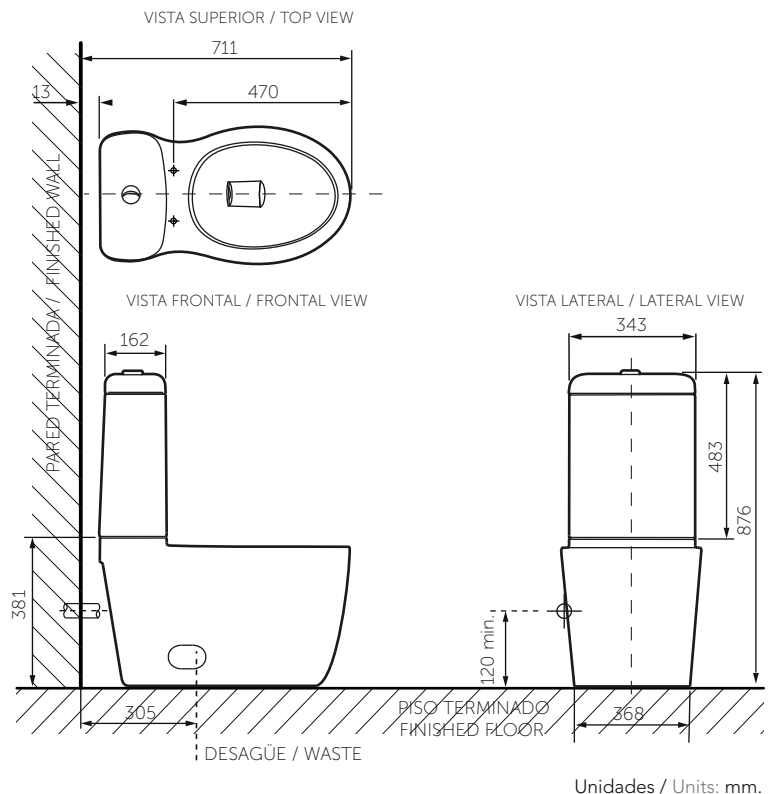

Información técnica

Technical Information

Material Material	Porcelana sanitaria Vitreous China
Dimensiones (An x L x Al) Dimensions (W x D x H)	368 x 711 x 876 mm. 14.5 x 28 x 34.5 inch.
Presión de agua Water pressure	20 - 80 PSI
Consumo de agua Water consumption	Dual flush 6.0/3.0 Lpf. Dual flush 1.6/0.8 Gpf.
Sistema de descarga Flushing system	Tecnología sifónica Siphon technology
Válvula de llenado Fill valve	Antisifón Anti-siphon
Válvula de descarga Flush valve	50.8 mm. 2 inch.
Espejo de agua Water surface area	187.3 x 208 mm. 7.4 x 8.2 inch.
Diámetro del sifón Siphon diameter	41.3 mm. 1.6 inch.
Distancia del muro al centro del desagüe Wall distance from waste center	305 mm. 12 inch.
Peso Neto (aprox.) Net Weight (approx.)	59 kg. 130 lb.

Plano técnico

Technical Drawing

Estas dimensiones son nominales y son sujetas a cambio sin previo aviso.
These dimensions are nominal and are subject to change without prior notice.

Productos relacionados