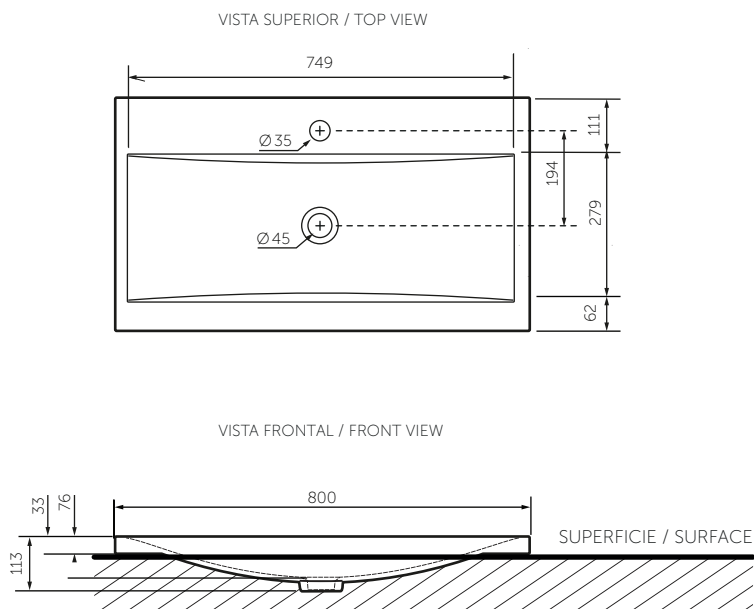

Material Material	Porcelana sanitaria Vitreous China
Dimensiones (An x L x Al) Dimensions (W x D x H)	800 x 452 x 113 mm. 31.5 x 17.8 x 4.4 inch.
Dimensiones del pozo (An x Pr) Basin dimensions (W x D)	749 x 76 mm. 11 x 3 inch.
Profundidad de pozo Basin depth	76 mm. 3 inch.
Ubicación rebose Overflow location	N/A
Diámetro desagüe Drain diameter	Ø45 mm. Ø1.8 inch.
Peso Neto (aprox.) Net Weight (approx.)	10.5 kg. 23.1 lb.
Producto empacado (An x L x Al) Packaged product (W x D x H)	805 x 460 x 120 mm. 31.7 x 18.1 x 4.7 inch.
Peso Bruto (aprox.) Shipping Weight (approx.)	12.6 kg. 27.7 lb.
Altura de instalación Installation height	850 mm. 33.4 inch.
Tipo de griferías compatibles Compatible faucets kind	Monocontrol Single lever

Plano técnico

Technical Drawing

Unidades / Units: mm.

Estas dimensiones son nominales y son sujetas a cambio sin previo aviso.
These dimensions are nominal and are subject to change without prior notice.