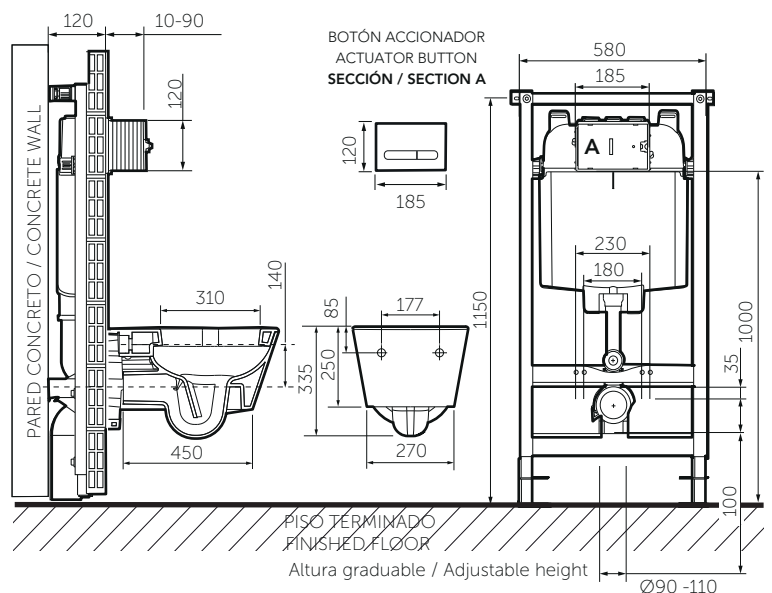

Inspiración Minimalista

La serie Duo Quadrato nace de las formas básicas, manteniendo una misma línea que brinda dos opciones de diseño bajo un mismo estilo

- Sifón oculto de 50.8 mm.
- Porcelana que soporta 400 kg.
- Altura ergonómica de 432 mm.
- Asiento sanitario de cierre suave de fácil instalación y limpieza
- Tanque oculto empotrado a la pared (mínimo espesor 150 mm.)

Minimalistic inspiration

Duo Quadrato series has origin from basic shapes, keeping a same line that offer two design options under one style.

- Hidden trapway of 2 inch.
- Ceramic that supports 882 lb.
- Comfortable rim height of 17 inch.
- Slow close toilet seat of easier cleanliness and installation
- Embedded tank in the wall (minimum thickness 6 inch.)

SERIE

DUO QUADRATO

Taza suspendida con tanque oculto
Suspended bowl with embedded tank

6.0 / 4.2 Lpf.
1.6 / 1.1 Gpf.

SKU. 8520-02-1

Información técnica

Technical Information

Material Taza Bowl Material	Porcelana sanitaria Vitreous China
Material Tanque Tank Material	Metálico con partes plásticas Metal with plastic parts
Dimensiones (An x L x Al) Dimensions (W x D x H)	580 x 640 x 1150 mm. 22.8 x 25.2 x 45.2 inch.
Peso máximo soporte Maximum weight support	400 kg. 882 lb.
Presión de agua Water pressure	20 - 80 PSI
Consumo de agua Water consumption	Dual flush 6.0/4.2 Lpf. Dual flush 1.6/1.1 Gpf.
Sistema de descarga Flushing system	Tecnología arrastre Wash down technology
Diámetro del sifón Siphon diameter	25.4 mm. 2 inch.
Distancia del muro al centro del desagüe Wall distance from waste center	305 mm. 12 inch.
Peso Neto (aprox.) Net Weight (approx.)	Taza: 20.6 kg. / Bowl: 45.4 lb. Tanque: 14.5 kg. / Tank: 32 lb.

Plano técnico

Technical Drawing

VISTA SUPERIOR / TOP VIEW

VISTA LATERAL / LATERAL VIEW

VISTA FRONTAL / FRONTAL VIEW

Unidades / Units: mm.

Estas dimensiones son nominales y son sujetas a cambio sin previo aviso.
These dimensions are nominal and are subject to change without prior notice.