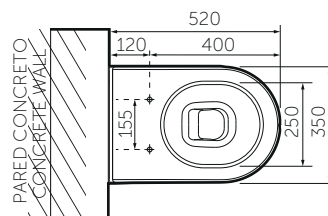

Inspiración Minimalista

La serie Duo Quadrato nace de las formas básicas, manteniendo una misma línea que brinda dos opciones de diseño bajo un mismo estilo

- Sifón oculto de 50.8 mm.
- Porcelana que soporta 400 kg.
- Altura ergonómica de 432 mm.
- Asiento sanitario de cierre suave de fácil instalación y limpieza
- Tanque oculto empotrado a la pared (mínimo espesor 150 mm.)

Minimalistic inspiration

Duo Quadrato series has origin from basic shapes, keeping a same line that offer two design options under one style.

- Hidden trapway of 2 inch.
- Ceramic that supports 882 lb.
- Comfortable rim height of 17 inch.
- Slow close toilet seat of easier cleanliness and installation
- Embedded tank in the wall (minimum thickness 6 inch.)

SERIE

DUO QUADRATO

Taza suspendida con tanque oculto
Suspended bowl with embedded tank

6.0 / 4.2 Lpf.
1.6 / 1.1 Gpf.

SKU. 8520-02-1

Información técnica

Technical Information

Material Taza Bowl Material	Porcelana sanitaria Vitreous China
Material Tanque Tank Material	Metálico con partes plásticas Metal with plastic parts
Dimensiones (An x L x Al) Dimensions (W x D x H)	580 x 640 x 1150 mm. 22.8 x 25.2 x 45.2 inch.
Peso máximo soporte Maximum weight support	400 kg. 882 lb.
Presión de agua Water pressure	20 - 80 PSI
Consumo de agua Water consumption	Dual flush 6.0/4.2 Lpf. Dual flush 1.6/1.1 Gpf.
Sistema de descarga Flushing system	Tecnología arrastre Wash down technology
Diámetro del sifón Siphon diameter	25.4 mm. 2 inch.
Distancia del muro al centro del desagüe Wall distance from waste center	305 mm. 12 inch.
Peso Neto (aprox.) Net Weight (approx.)	Taza: 20.6 kg. / Bowl: 45.4 lb. Tanque: 14.5 kg. / Tank: 32 lb.

Plano técnico

Technical Drawing

VISTA SUPERIOR / TOP VIEW

VISTA LATERAL / LATERAL VIEW

VISTA FRONTAL / FRONTAL VIEW

Unidades / Units: mm.

Estas dimensiones son nominales y son sujetas a cambio sin previo aviso.
These dimensions are nominal and are subject to change without prior notice.