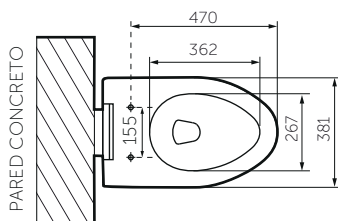

VISTA SUPERIOR

VISTA LATERAL

VISTA FRONTAL

Ø90 -110

Unidades: mm.

SERIE

DUO CURVO

Taza suspendida con tanque oculto
Suspended bowl with embedded tank