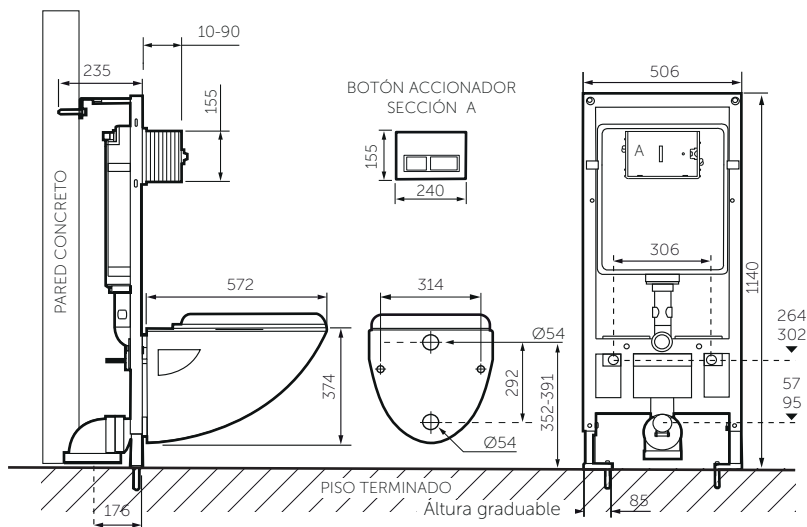

VISTA SUPERIOR

VISTA LATERAL

VISTA FRONTAL

Ø90 -110

Unidades: mm.

SERIE

DUO CURVO

Taza suspendida con tanque oculto
Suspended bowl with embedded tank

SKU. 5933-02-1