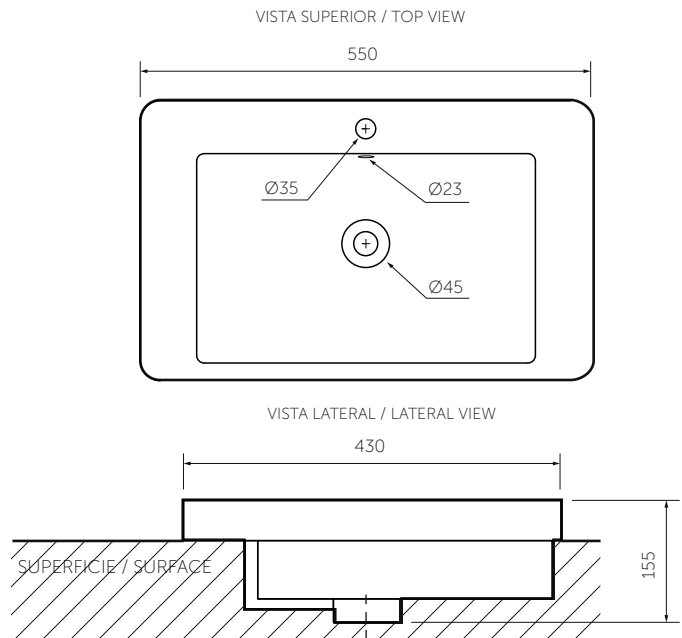

LAVAMANOS DE SOBREPONER
DROP-IN LAVATORY

GARANTÍA DE 20 AÑOS
20 YEARS WARRANTY

Cuidados y limpieza

Care and cleaning

- Para la limpieza, utilice un detergente suave como jabón líquido de PH neutro y agua tibia.
- No utilice limpiadores abrasivos que puedan rayar u opacar la superficie.
- No use limpiadores que contengan CLORO, este químico puede causarle daños a la pieza.
- Siempre pruebe la solución de limpieza en un área oculta antes de aplicarla a toda la superficie.
- Limpie con un trapo y enjuague completa e inmediatamente con agua después de aplicar limpiadores.
- Enjuague y seque las superficies cercanas que se hayan rociado.
- For best cleaning results use a mild soap with neutral PH and warm water.
- Do not use abrasive cleaners since they might scratch the surface.
- Do not clean ceramic area with CHLORINE'S substances will cause damage on the piece.
- Always test cleaning products on a small hidden area before applying it to the entire product.
- After using cleaners, rinse the surface using water and dry with a cloth.

Plano técnico

Technical Drawing

Unidades / Units: mm.

Estas dimensiones son nominales y son sujetas a cambio sin previo aviso.
These dimensions are nominal and are subject to change without prior notice.

Productos relacionados

Related products

- **8513-02-1** Sanitario de dos piezas Fluid / Fluid two piece toilet
- **8337-02-1** Lavamanos ovalado de sobreponer Fluid / Fluid oval drop-in lavatory

Color
Color

Blanco
White