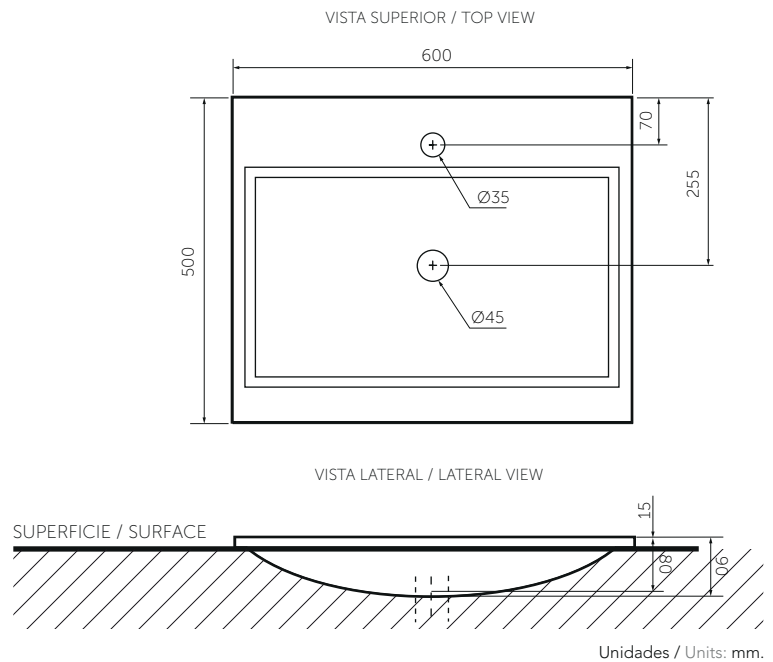

SKU. 8326-02-1

Información técnica

Technical Information

Material Material	Resina Resin
Dimensiones (An x L x Al) Dimensions (W x D x H)	600 x 500 x 90 mm. 23.6 x 19.7 x 3.5 inch.
Profundidad de pozo Basin depth	80 mm. 3.1 inch.
Ubicación rebose Overflow location	N/A
Diámetro desagüe Drain diameter	Ø45 mm.
Peso Neto (aprox.) Net Weight (approx.)	9 kg. 20 lb.
Producto empaçado (An x Al x Pr) Packaged product (W x H x D)	820 x 190 x 470 mm. 32.3 x 7.5 x 18.5 inch.
Peso Bruto (aprox.) Shipping Weight (approx.)	10 kg. 22 lb.
Altura de instalación Installation height	850 mm. 33.5 inch.
Tipo de grifería compatible Compatible faucet kind	Monocontrol Single lever

Plano técnico

Technical Drawing

Estas dimensiones son nominales y son sujetas a cambio sin previo aviso.
These dimensions are nominal and are subject to change without prior notice.

Producto relacionado

Related product