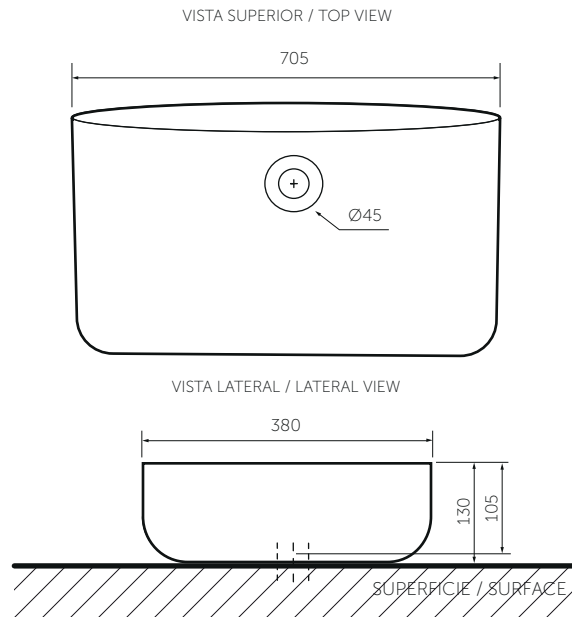

- Rectangular shape with rounded corners
- Suitable to high or wall single lever lavatory faucet

SERIE

BORNEO

Lavamanos de sobreponer

Drop-in lavatory

SKU. 8325-02-1

Información técnica

Technical Information

Material Material	Porcelana sanitaria Vitreous China
Dimensiones (An x L x Al) Dimensions (W x D x H)	705 x 380 x 130 mm. 27.7 x 15 x 5.1 inch.
Profundidad de pozo Basin depth	120 mm. 4.7 inch.
Ubicación rebose Overflow location	N/A
Diámetro desagüe Drain diameter	Ø45 mm.
Peso Neto (aprox.) Net Weight (approx.)	11.7 kg. 25.8 lb.
Peso Bruto (aprox.) Shipping Weight (approx.)	12.7 kg. 28 lb.
Producto empaçado (An x L x Al) Packaged product (W x D x H)	725 x 400 x 150 mm. 28.5 x 15.7 x 5.9 inch.
Altura de instalación Installation height	850 mm. 33.5 inch.
Tipo de griferías compatible Compatible faucets kind	Monocontrol / Pared Single lever / Wall

Plano técnico

Technical Drawing

Unidades / Units: mm.

Estas dimensiones son nominales y son sujetas a cambio sin previo aviso.
These dimensions are nominal and are subject to change without prior notice.