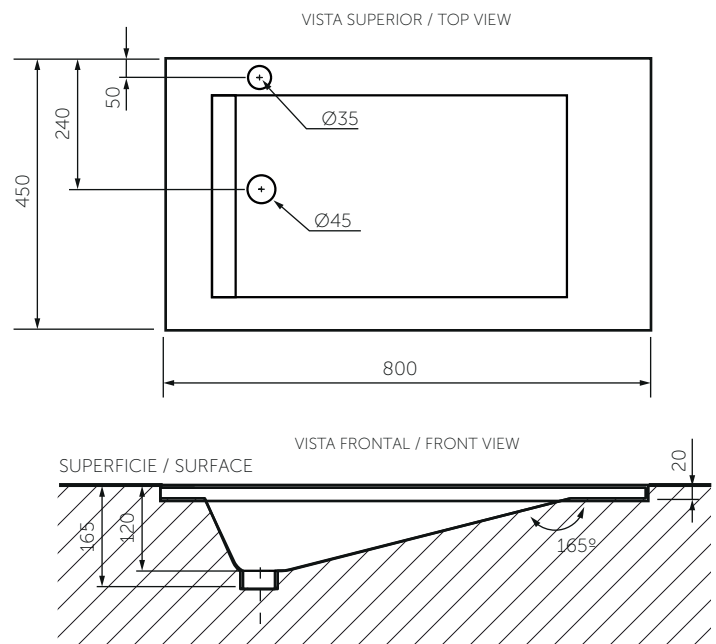

Technical Information

Material Material	Resina Resin
Dimensiones (An x L x Al) Dimensions (W x D x H)	800 x 450 x 165 mm. 31.5 x 17.7 x 6.5 inch.
Dimensiones del pozo (An x Pr) Basin dimensions (W x D)	480 x 330 mm. 18.9 x 13 inch.
Profundidad de pozo Basin depth	150 mm. 6 inch.
Ubicación rebose Overflow location	Pared trasera Rear wall
Diámetro desagüe Drain diameter	Ø45 mm.
Peso Neto (aprox.) Net Weight (approx.)	12.2 kg. 27 lb.
Producto empaçado (An x Al x Pr) Packaged product (W x H x D)	820 x 190 x 470 mm. 32.3 x 7.5 x 18.5 inch.
Peso Bruto (aprox.) Shipping Weight (approx.)	14 kg. 30.9 lb.
Altura de instalación Installation height	850 mm. 33.5 inch.
Tipo de grifería compatible Compatible faucet kind	Monocontrol Single lever

Plano técnico

Technical Drawing

Unidades / Units: mm.

Estas dimensiones son nominales y son sujetas a cambio sin previo aviso.
These dimensions are nominal and are subject to change without prior notice.