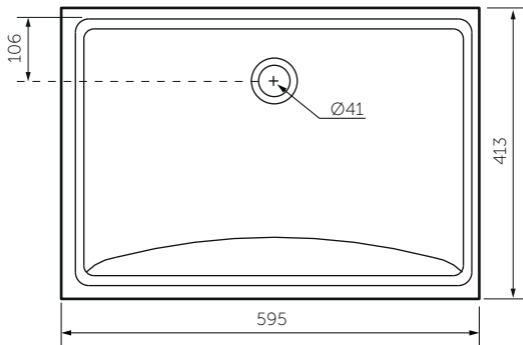

AMBIANCE

Unidades: mm.

SERIE

# DUO QUADRATO

Lavamanos de incrustar  
Undercounter lavatory

SKU. 8312-02-1